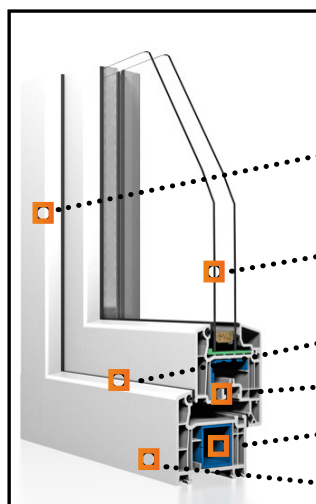

NOS FENETRES ET PORTILLONS

DIMENSIONS POSSIBLES

Hauteur	Largeur
1m	1m
1m	2m
1,5m	1,5m
2m	2m

DIMENSIONS

Hauteur	Largeur
2,1m	0,9m

OPTIONS POSSIBLES

- Barre anti-panique,
- En alu ou vitré,
- Autre teinte en option : RAL 7016 (nous consulter)

COMPOSANTS

Profilé 5 chambres
73 mm d'épaisseur

Double vitrage 4 x 16 x 4 mm
isolation au gaz argon

Joints d'étanchéité

Chambre sèche

Acier plein dans le dormant

Profil en PVC blanc de série

À la française

SYSTÈME D'OUVERTURE

Oscillo-battant

OPTIONS DISPONIBLES

VOLETS ROULANTS ÉLECTRIQUES :

(à installer au dessus de la fenêtre)

AUTRES OPTIONS POSSIBLES :

(nous consulter)

- Dimensions de fenêtres hors standards,
- Autres teintes que le blanc,
- Profilés alus,
- Type de vitrage (anti-effraction, etc.),
- Système d'ouverture (coulissant, etc.).